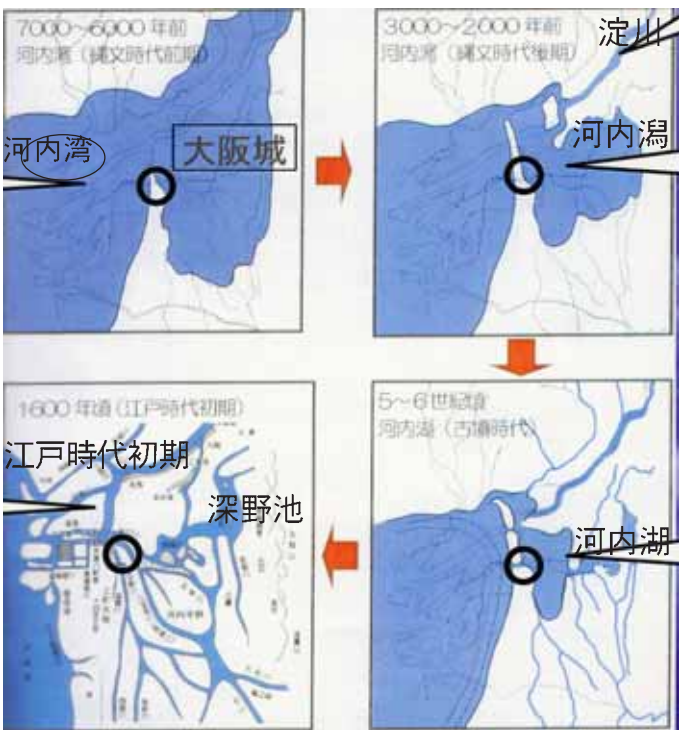

輝く憲法・守ろう、生かそう、広げよう

大東9条の会 結成2周年のつとめ

2月24日(土)
午後2時~

サーティーホール多目的ホール

「あの日は」
戦争をしてみてください一語り継ぐ女たちの体験より:

路井恵美子ほか、ひとり語り

資料代 500円

東部地域税金相談会		
日程	時間	場所
2月11日(日)	午前10~12時	府営住宅北新町集会所
2月17日(土)	午後7~9時	北条中之町公民館(北条5丁目)
2月18日(日)	午前10~午後3時	ちあき市政相談所(野崎2丁目)
2月25日(日)	午前10~午後3時	ちあき市政相談所(野崎2丁目)

深野地域税金相談会		
日程	時間	場所
2月14日(水)	午後7~9時	北部センター(深中北側)
2月16日(金)	午後7~9時	北部センター(深中北側)

共産党はくらしを守る先頭に立って頑張っています。今年も一緒に年金や医療のこと自主申告の税金を通して考えて行きましょう。気軽にご相談に来てください。

税金相談会にお越しください