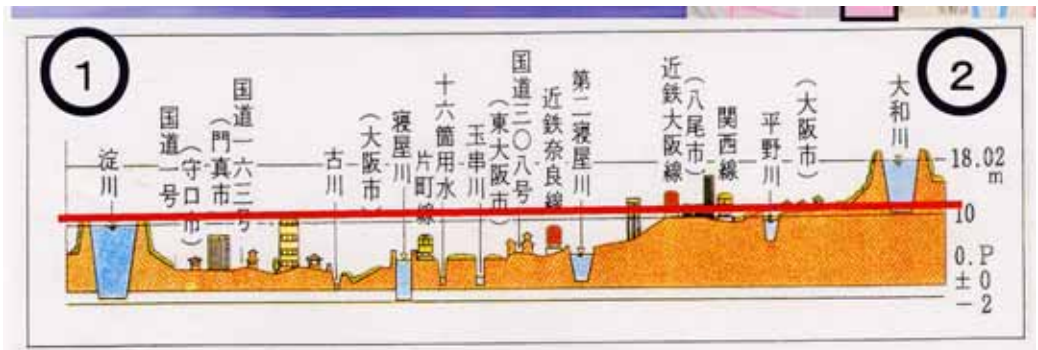

輝く憲法・守ろう、生かそう、広げよう

大東9条の会 結成2周年のつとめ

2月24日(土)
午後2時~

サーティーホール多目的ホール

「あの日は」
戦争をしてみてください一語り継ぐ女たちの体験より:

路井恵美子ほか、ひとり語り

資料代 500円

東部地域税金相談会		
日程	時間	場所
2月11日(日)	午前10~12時	府営住宅北新町集会所
2月17日(土)	午後7~9時	北条中之町公民館(北条5丁目)
2月18日(日)	午前10~午後3時	ちあき市政相談所(野崎2丁目)
2月25日(日)	午前10~午後3時	ちあき市政相談所(野崎2丁目)

深野地域税金相談会		
日程	時間	場所
2月14日(水)	午後7~9時	北部センター(深中北側)
2月16日(金)	午後7~9時	北部センター(深中北側)

共産党はくらしを守る先頭に立って頑張っています。今年も一緒に年金や医療のこと自主申告の税金を通して考えて行きましょう。気軽にご相談に来てください。

税金相談会にお越しください