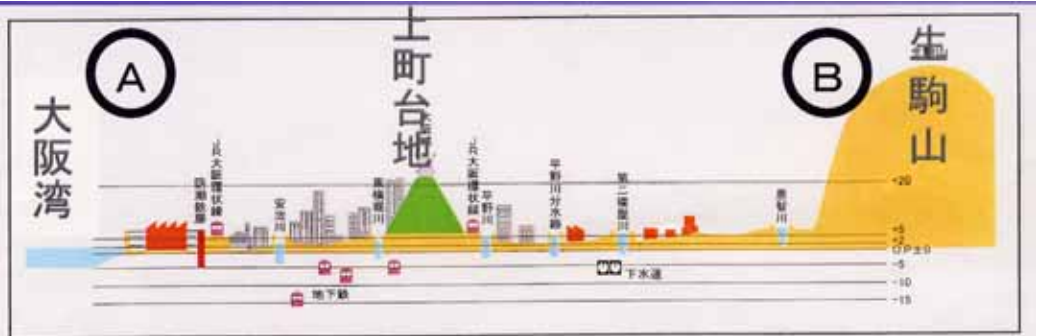

輝く憲法・守ろう、生かそう、広げよう

大東9条の会 結成2周年のつとめ

2月24日(土)
午後2時~

サーティーホール多目的ホール

「あの日は」
戦争をしてみてください一語り継ぐ女たちの体験より:

路井恵美子ほか、ひとり語り

資料代 500円

東部地域税金相談会		
日程	時間	場所
2月11日(日)	午前10~12時	府営住宅北新町集会所
2月17日(土)	午後7~9時	北条中之町公民館(北条5丁目)
2月18日(日)	午前10~午後3時	ちあき市政相談所(野崎2丁目)
2月25日(日)	午前10~午後3時	ちあき市政相談所(野崎2丁目)

深野地域税金相談会		
日程	時間	場所
2月14日(水)	午後7~9時	北部センター(深中北側)
2月16日(金)	午後7~9時	北部センター(深中北側)

共産党はくらしを守る先頭に立って頑張っています。今年も一緒に年金や医療のこと自主申告の税金を通して考えて行きましょう。気軽にご相談に来てください。

税金相談会にお越しください